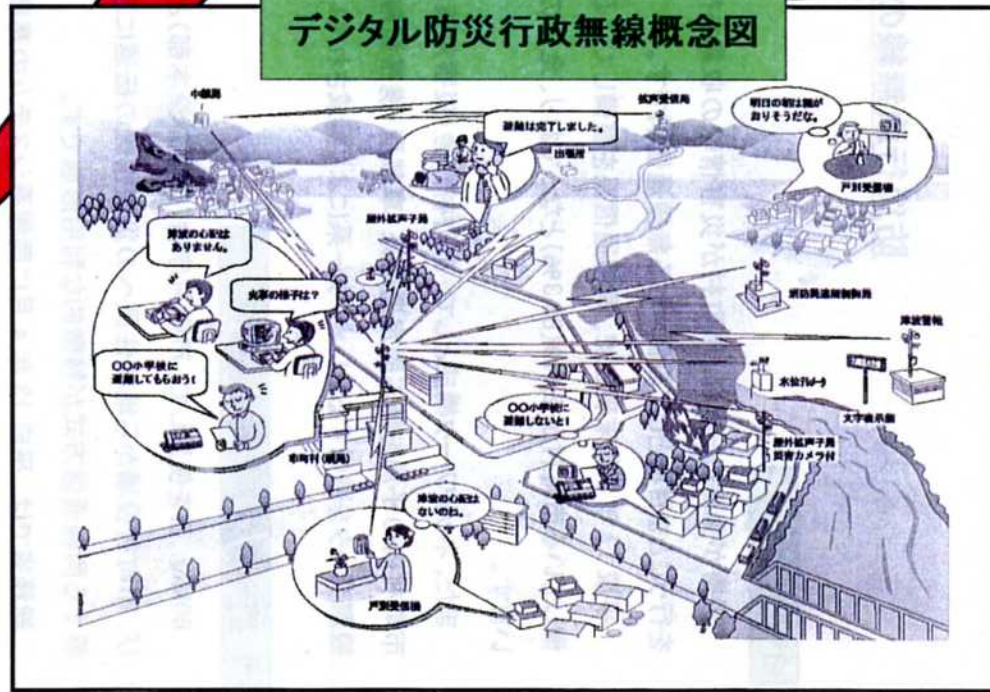

デジタル防災行政無線概念図