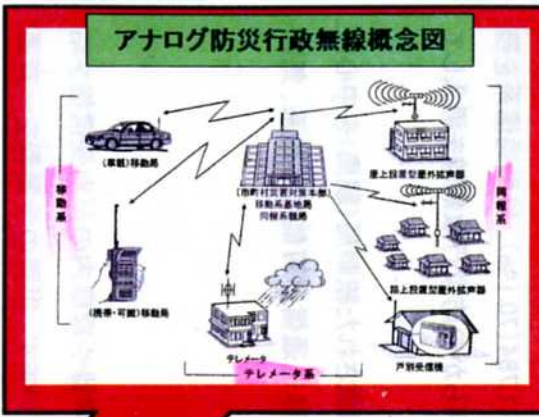

アナログ防災行政無線概念図