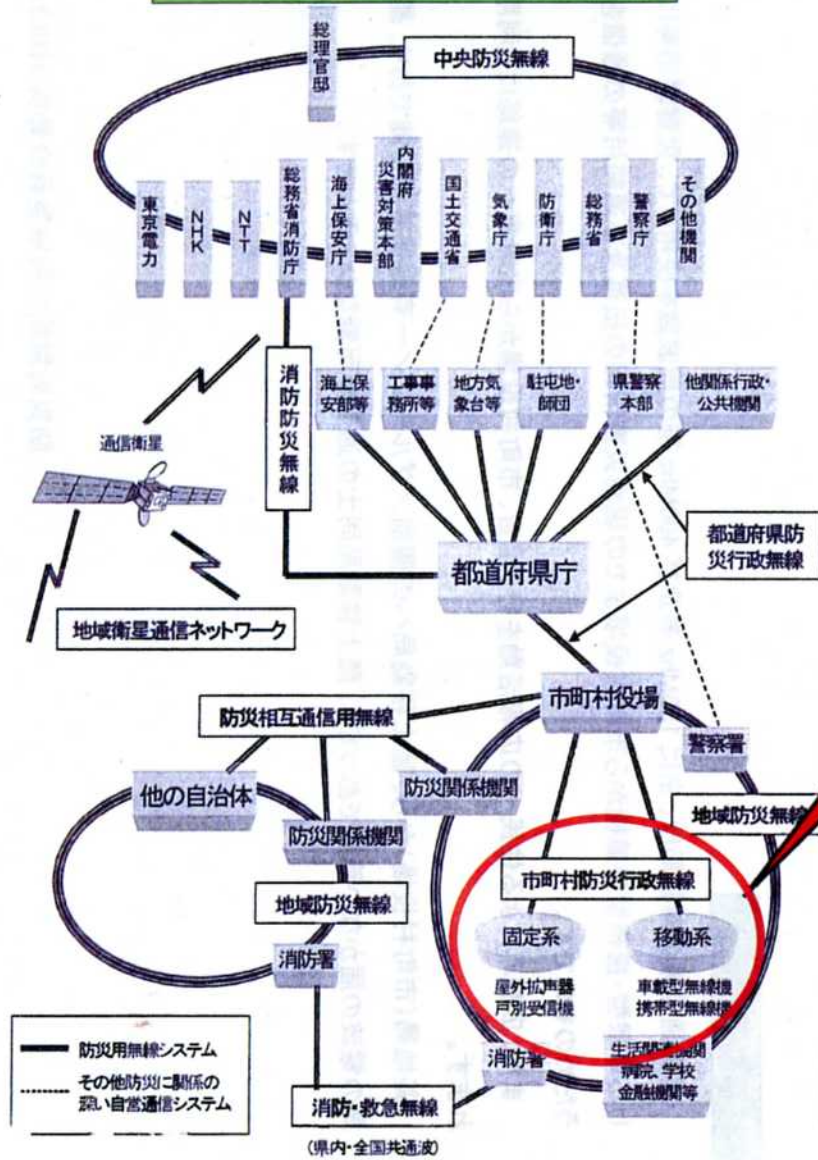

## 防災行政無線の概要

災害が発生した場合、市町村が災害情報の収集を行うほか、地域住民に対して直接情報伝達を行うことを目的として設置される無線通信網です。

平成 17 年 3 月末現在で、同報通信系を整備している市町村が 1,784(70.1%)、移動通信系を整備している市町村が 2,119(83.3%)となっており、全体の 92%が何らかの防災行政無線を導入しています。

また、ネットワーク構成として、市町村庁舎(災害対策本部)に設置された統制局(親局)を中心に、市町村内の子局を結ぶ固定通信系・車載型・携帯型無線機との移送通信が可能な移動系、気象観測データを送信するテレメーター系により構成されています。

60Mhz 帯を使用して、市町村庁舎(災害対策本部)と、屋外拡声器や家庭内の戸別受信機を結び、市町村役場から地域住民への災害情報の伝達に活用されています。災害の予警報を一斉通報する同報通信方式が特徴的な利用形態です。

総務省では、平成 13 年 4 月に同報系システムの高度化を図るため、これまでのアナログ方式に加えデジタル方式の市町村デジタル同報通信システムの導入を行いました。これにより、音声情報のみであった同報通信系防災行政無線が、文字情報やファクシミリなどのデータ伝送が可能になりました。

移動通信系の無線局は、主に 150Mhz 帯及び 400Mhz 帯の周波数を使用して、災害現場等における車載型・携帯型無線機から市町村役場までの現地災害情報の伝達及び連絡用等の通信を行うためのものです。

また、広報車による住民への広報活動を行う場合、市町村役場から広報車への連絡にも利用されます。

基地局(市町村役場)から、陸上移動局への個別／グループ／一斉通信等が可能であり、基地局の電波の届かない範囲であっても、陸上移動局同士の通信が可能なシステムです。

### 防災用無線システムの全体構成