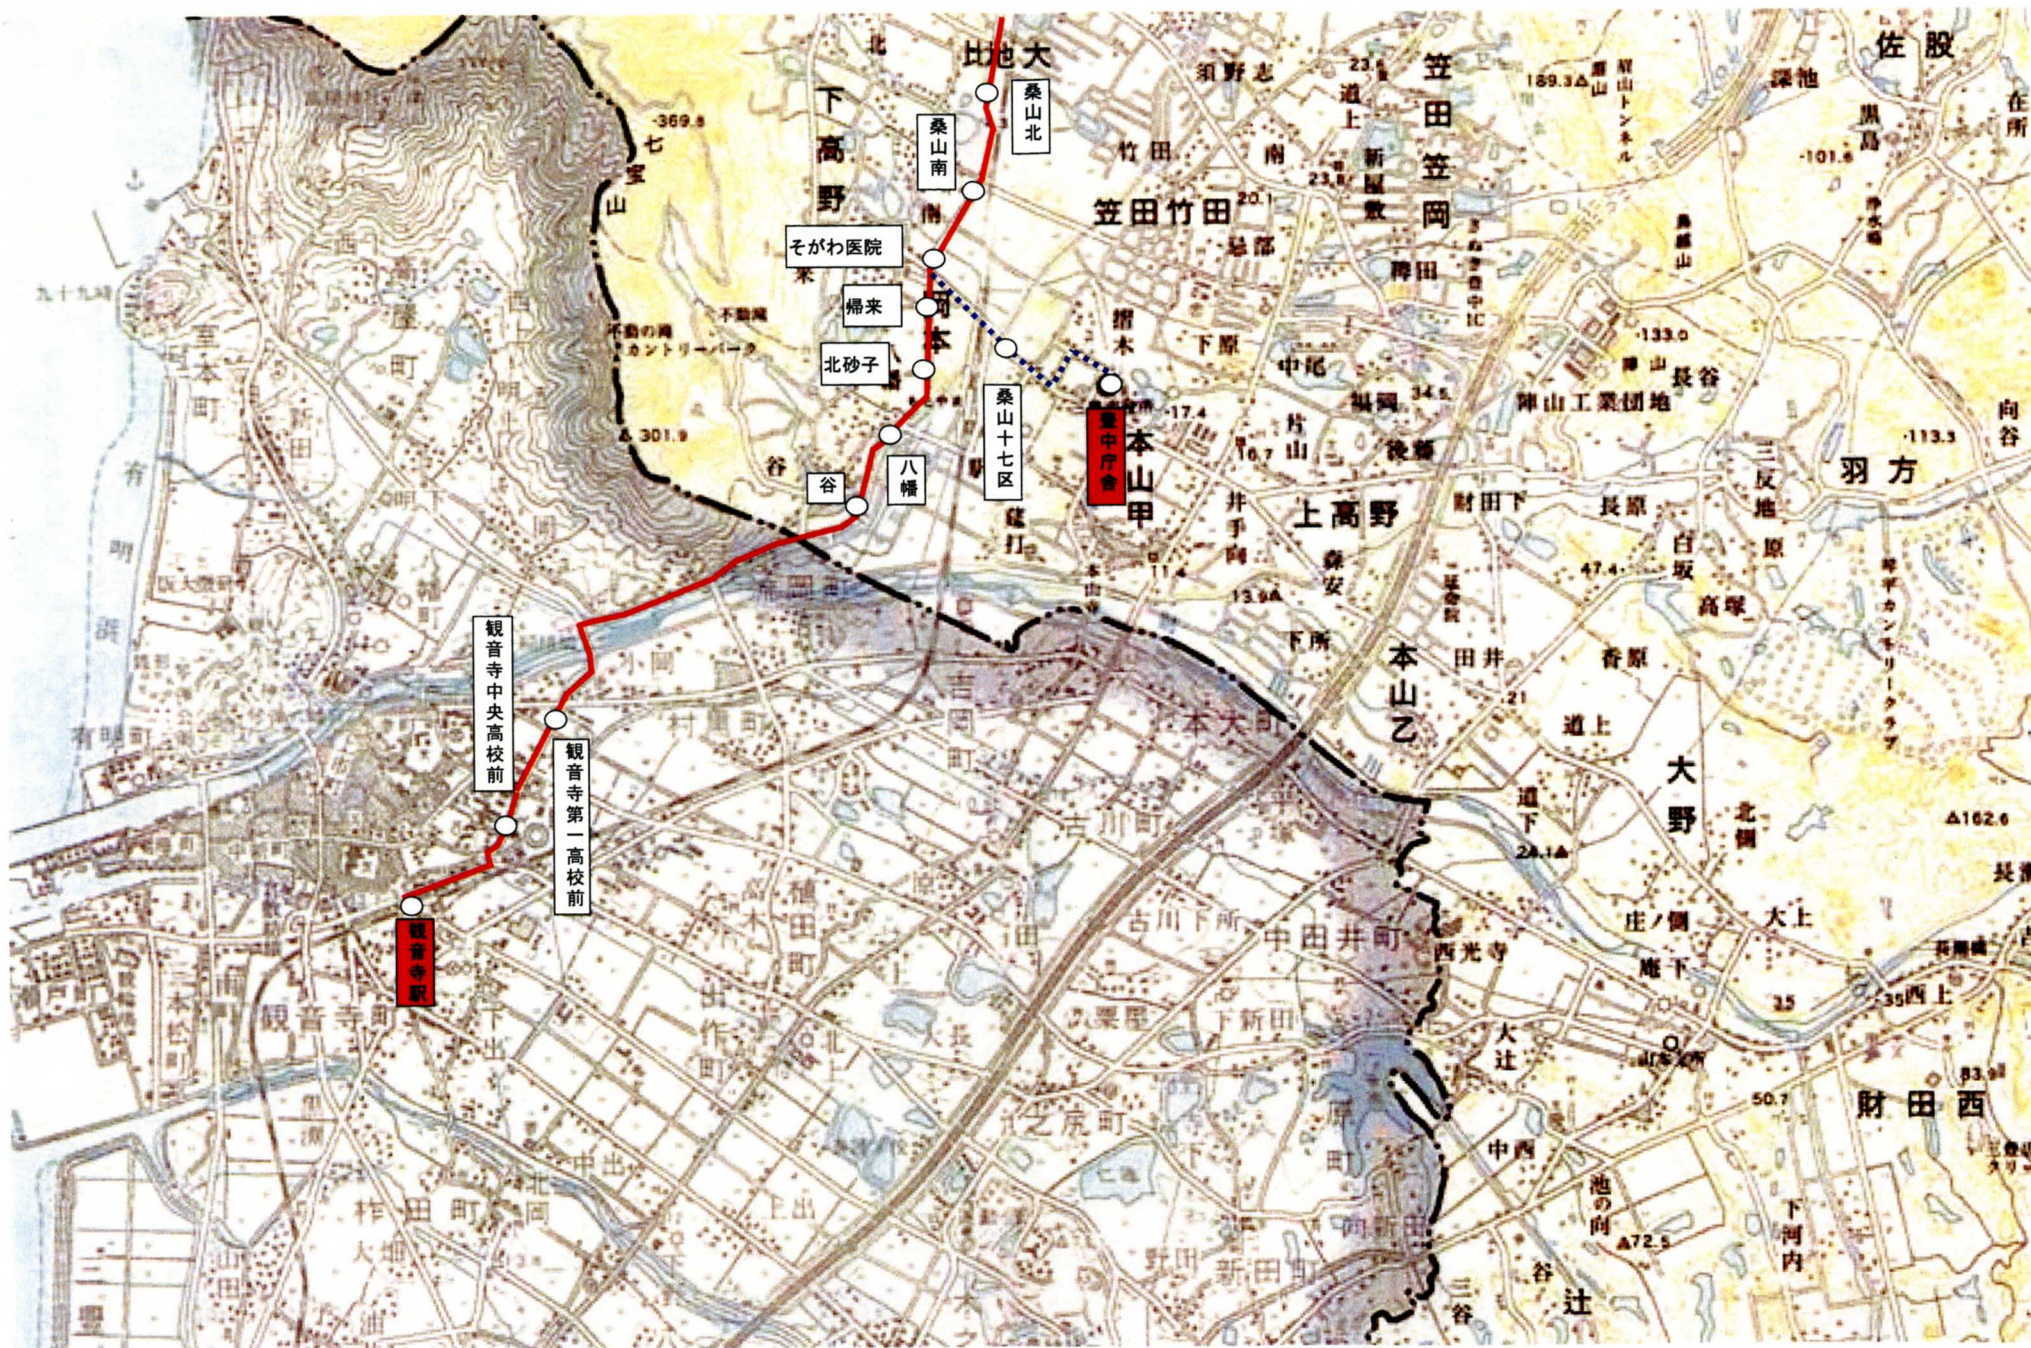

高瀬観音寺線 (三豊市内)

高瀬観音寺線（観音寺市内）

高瀬線北ルート (月・水・金運行)

高瀬線南ルート (火・木・土運行)