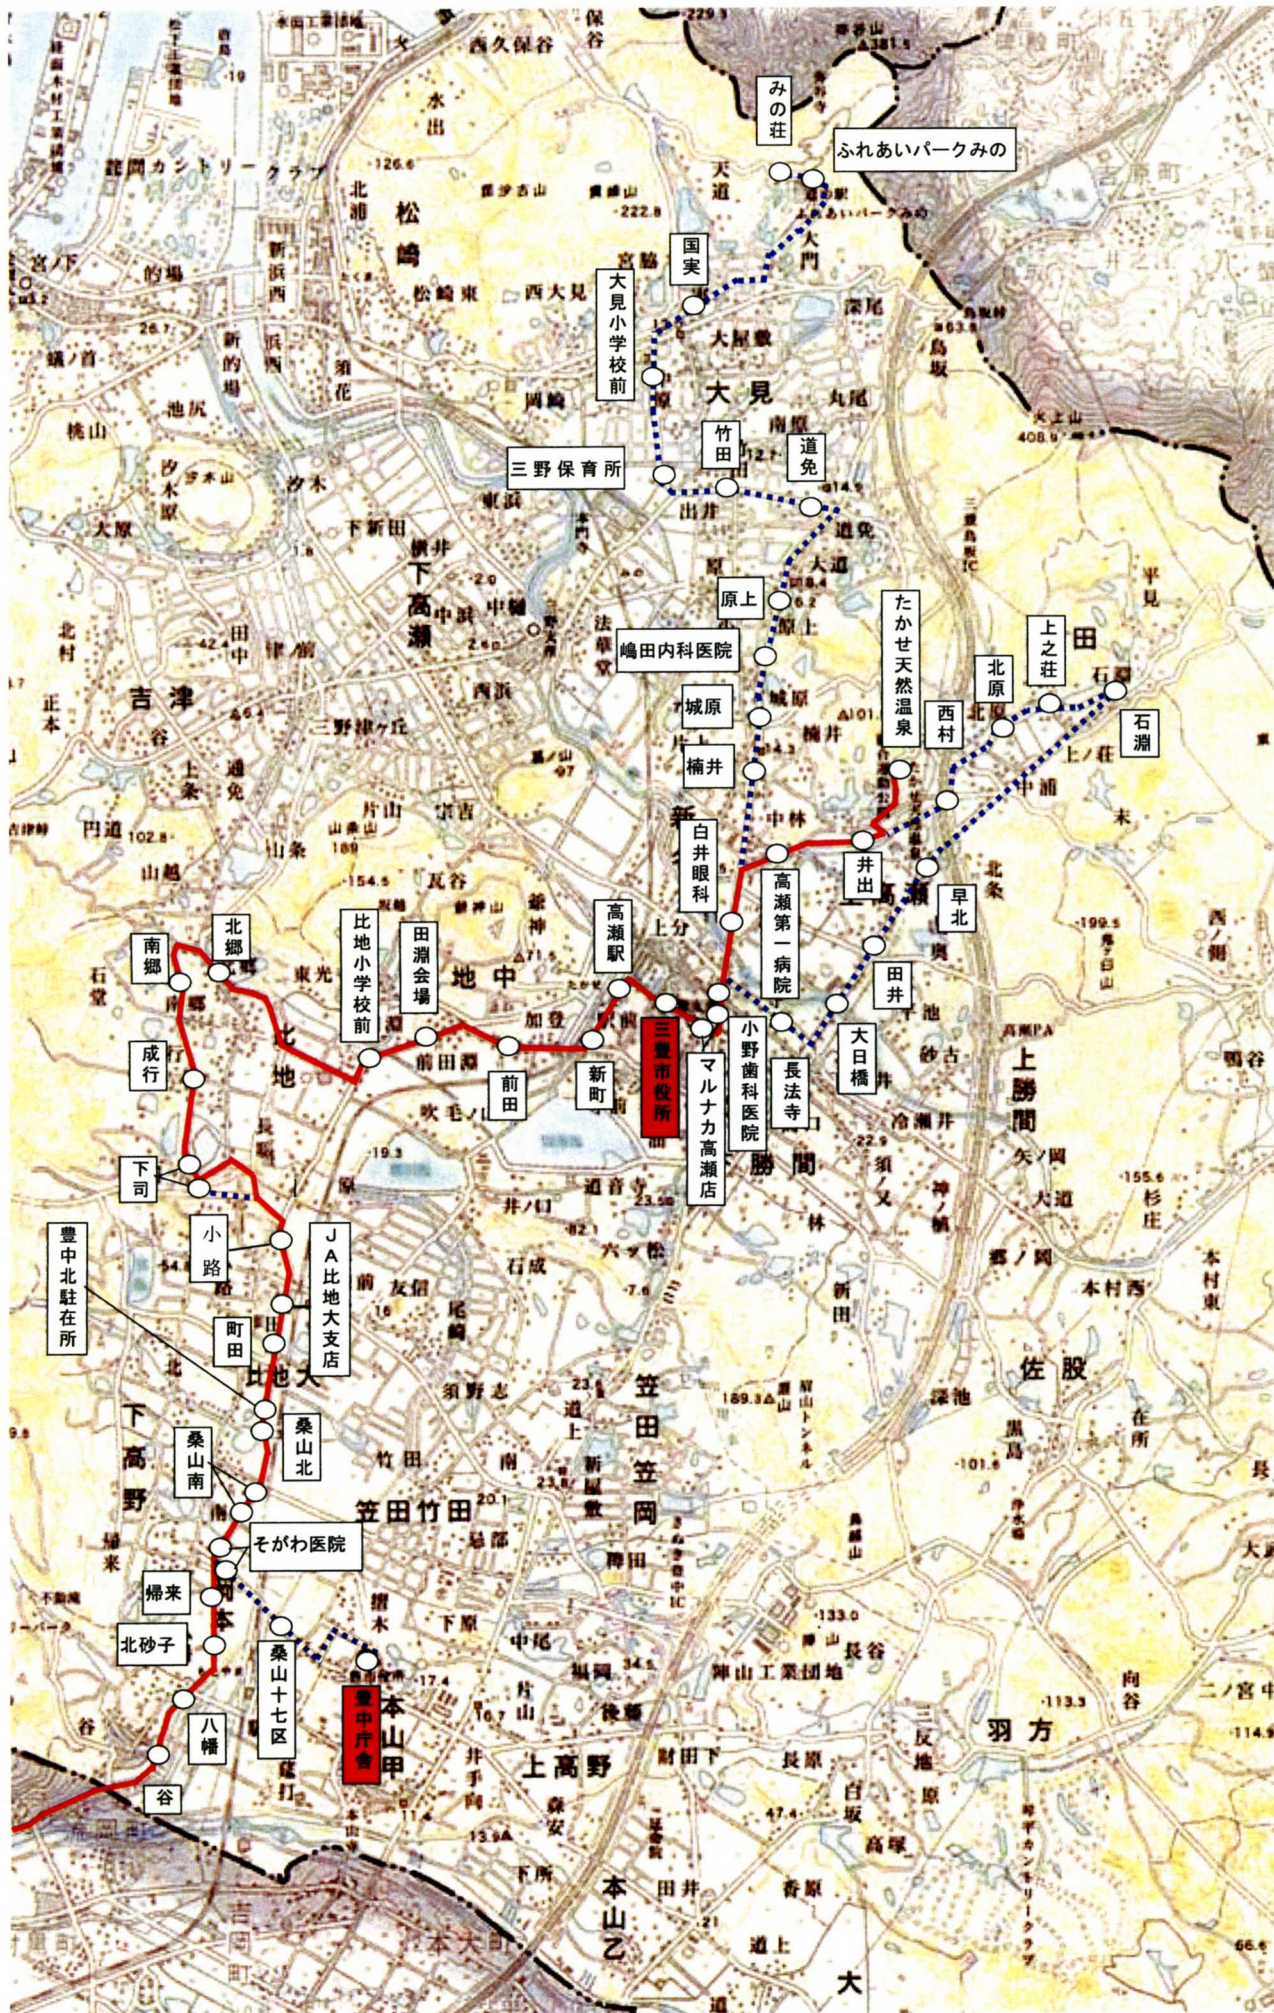

高瀬観音寺線 (三豊市内)

高瀬観音寺線（観音寺市内）

高瀬線北ルート (月・水・金運行)

高瀬線南ルート (火・木・土運行)