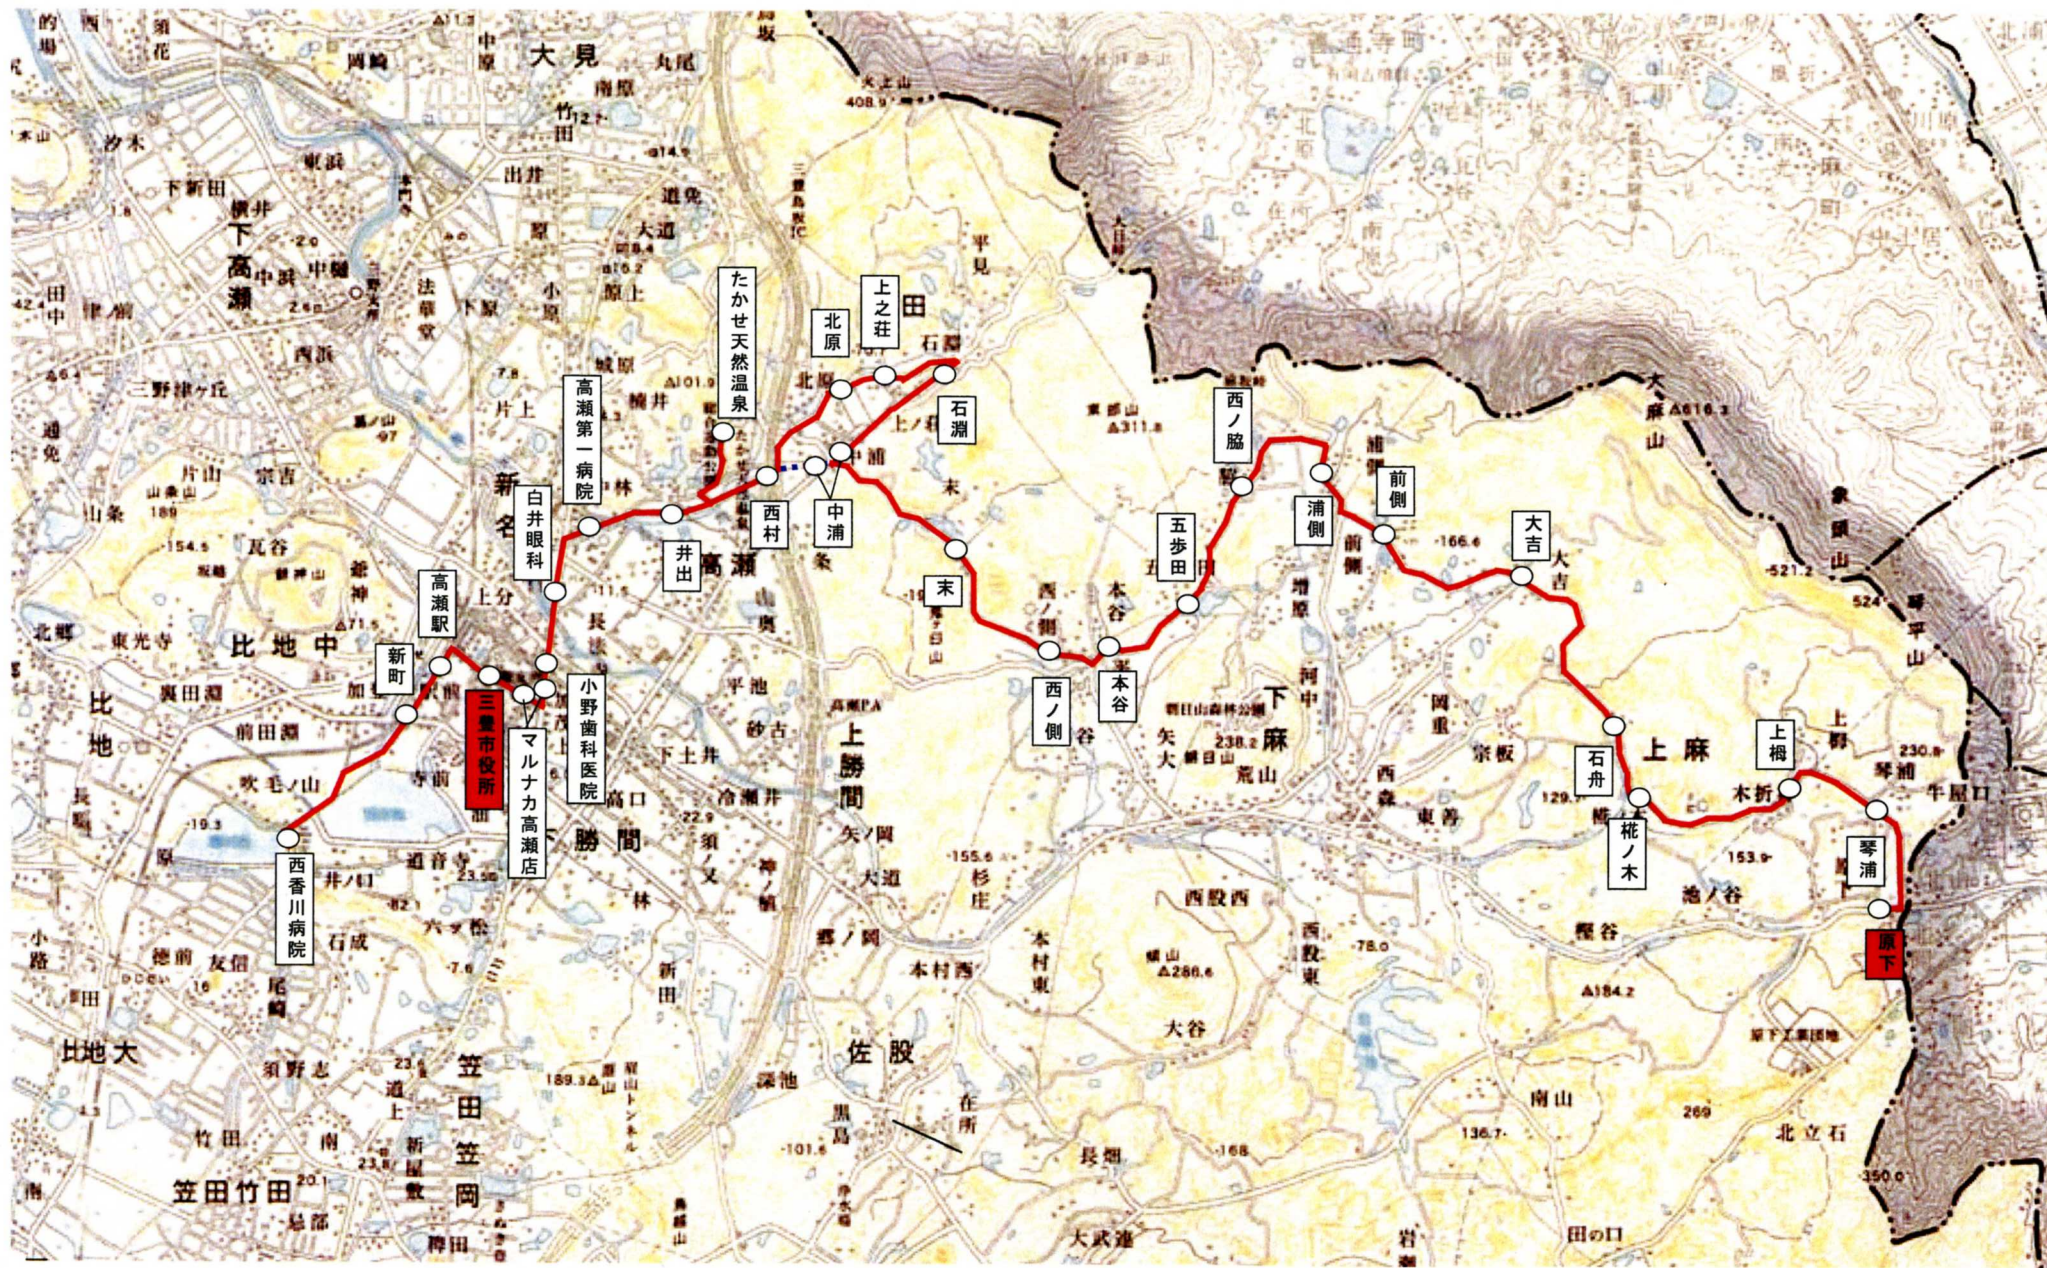

高瀬観音寺線 (三豊市内)

高瀬観音寺線（観音寺市内）

高瀬線北ルート (月・水・金運行)

高瀬線南ルート (火・木・土運行)