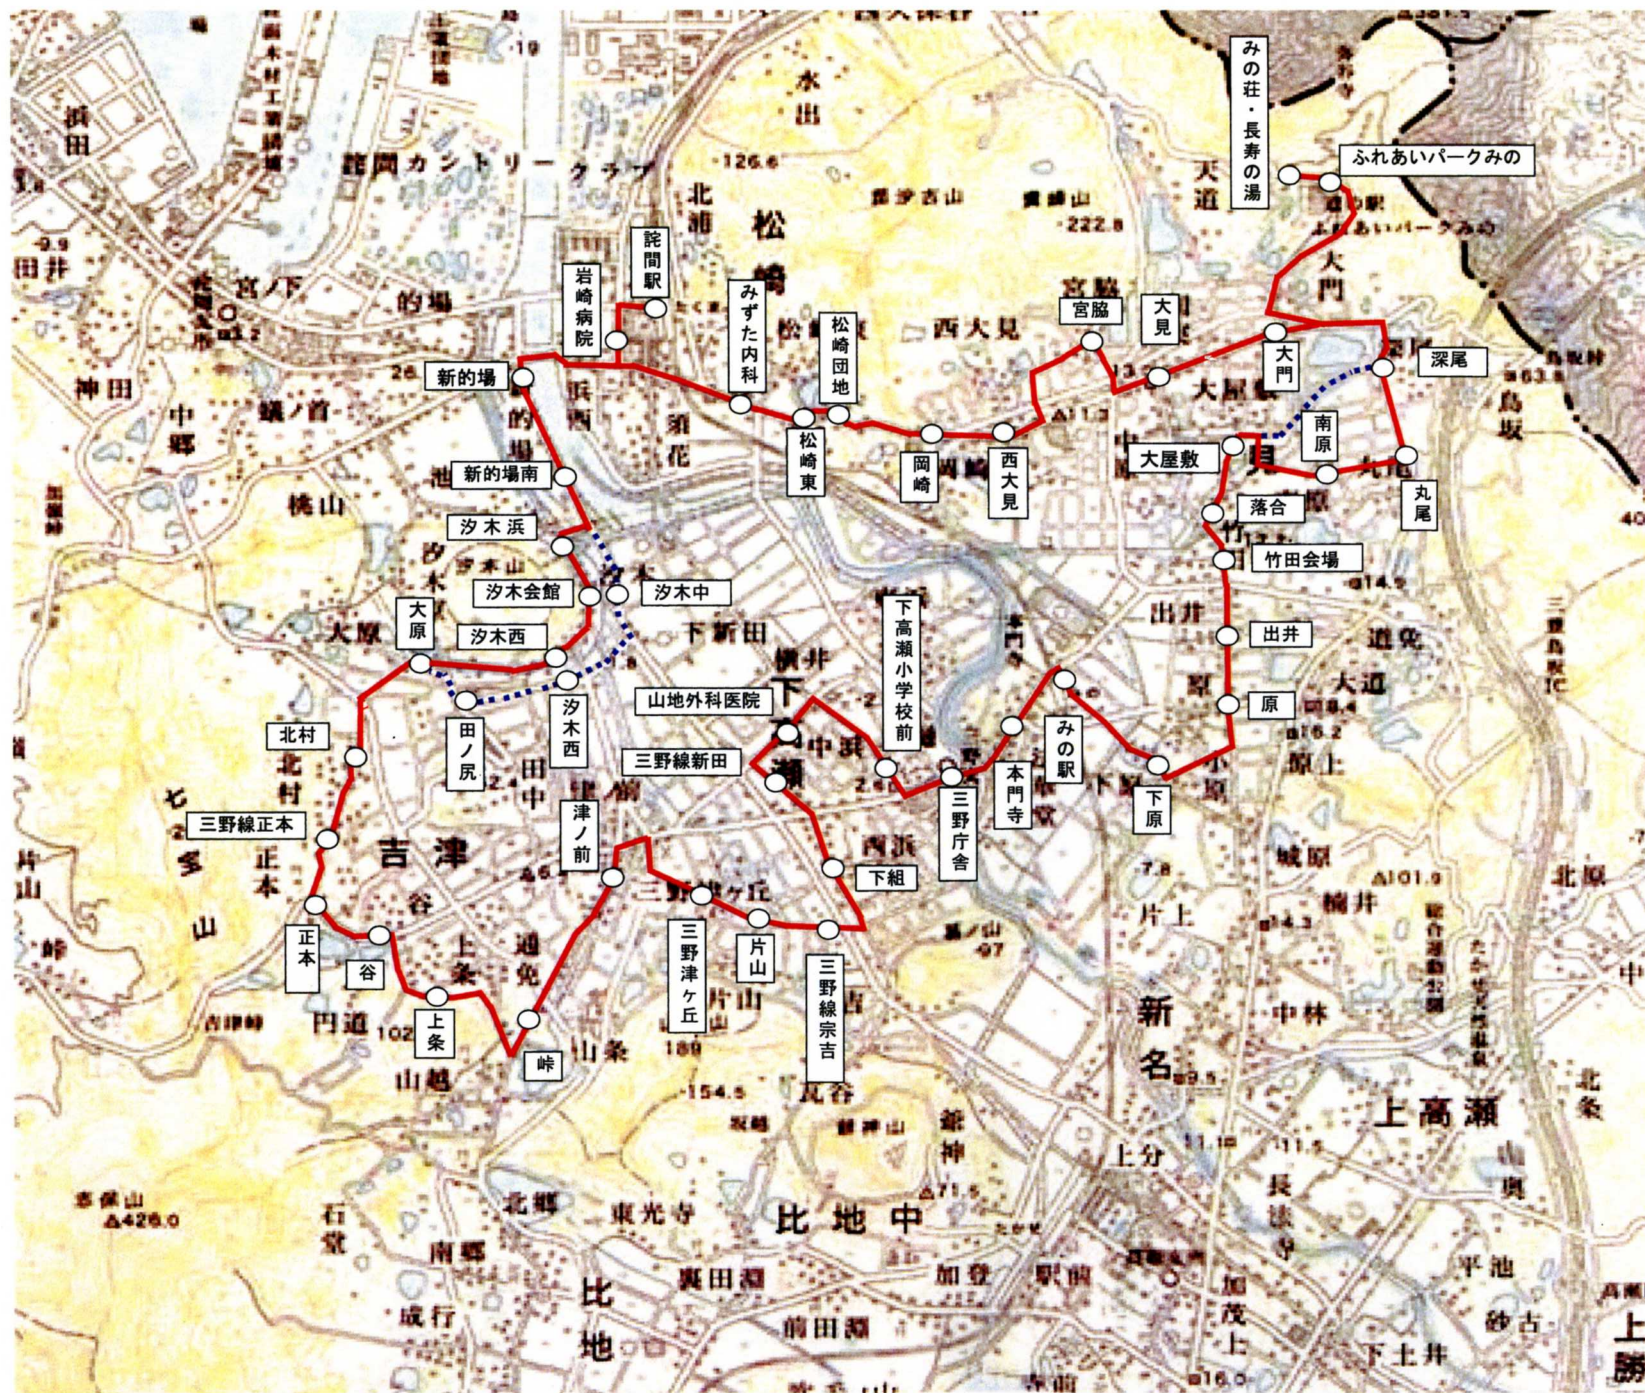

山本線 (三豊市・琴平町・まんのう町)

山本線 (観音寺市)

三野線

財田高瀬線