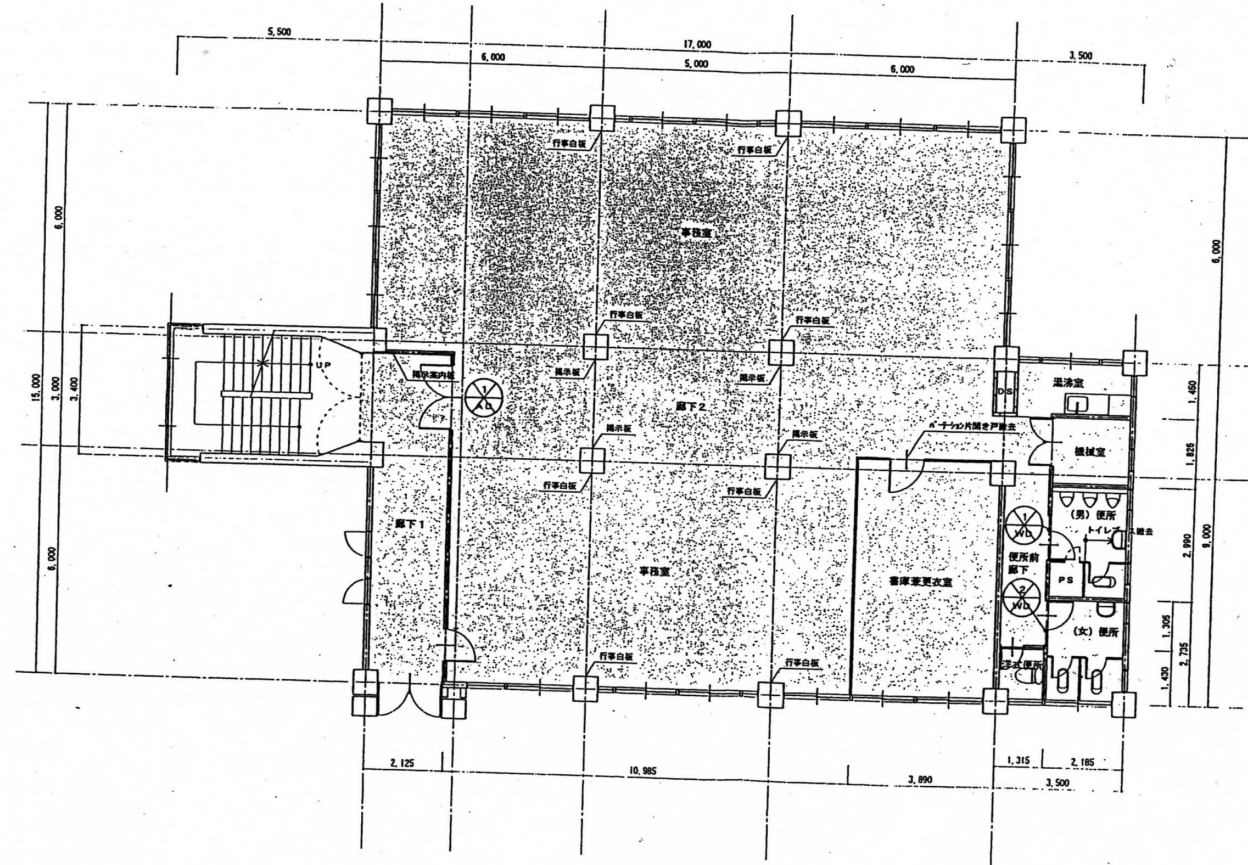

**事務室**  
 床: 既存の上、OAフロア、タイルカーペット貼  
 壁: 下地調整の上、EP塗  
 アルミ開仕切パーテーション50  
 天井: 既存の上、EP塗  
 室名札: 木製、シート切文字  
 行事予定白板: 既存のまま

改修工事範囲を示す

廊下2  
 出入口網状障子(ガラス共)：撤去  
 書庫変更改室  
 出入口ドア：撤去

洗面室  
 流し台：撤去  
 照明器具：撤去

(男) 便所  
 床：既存床仕上撤去  
 壁：小便器前壁撤去 (CB共)  
 壁：既存のまま  
 衛生器具：撤去  
 トイレブース1ヶ所：撤去  
 出入口障子(枠、補共)：撤去