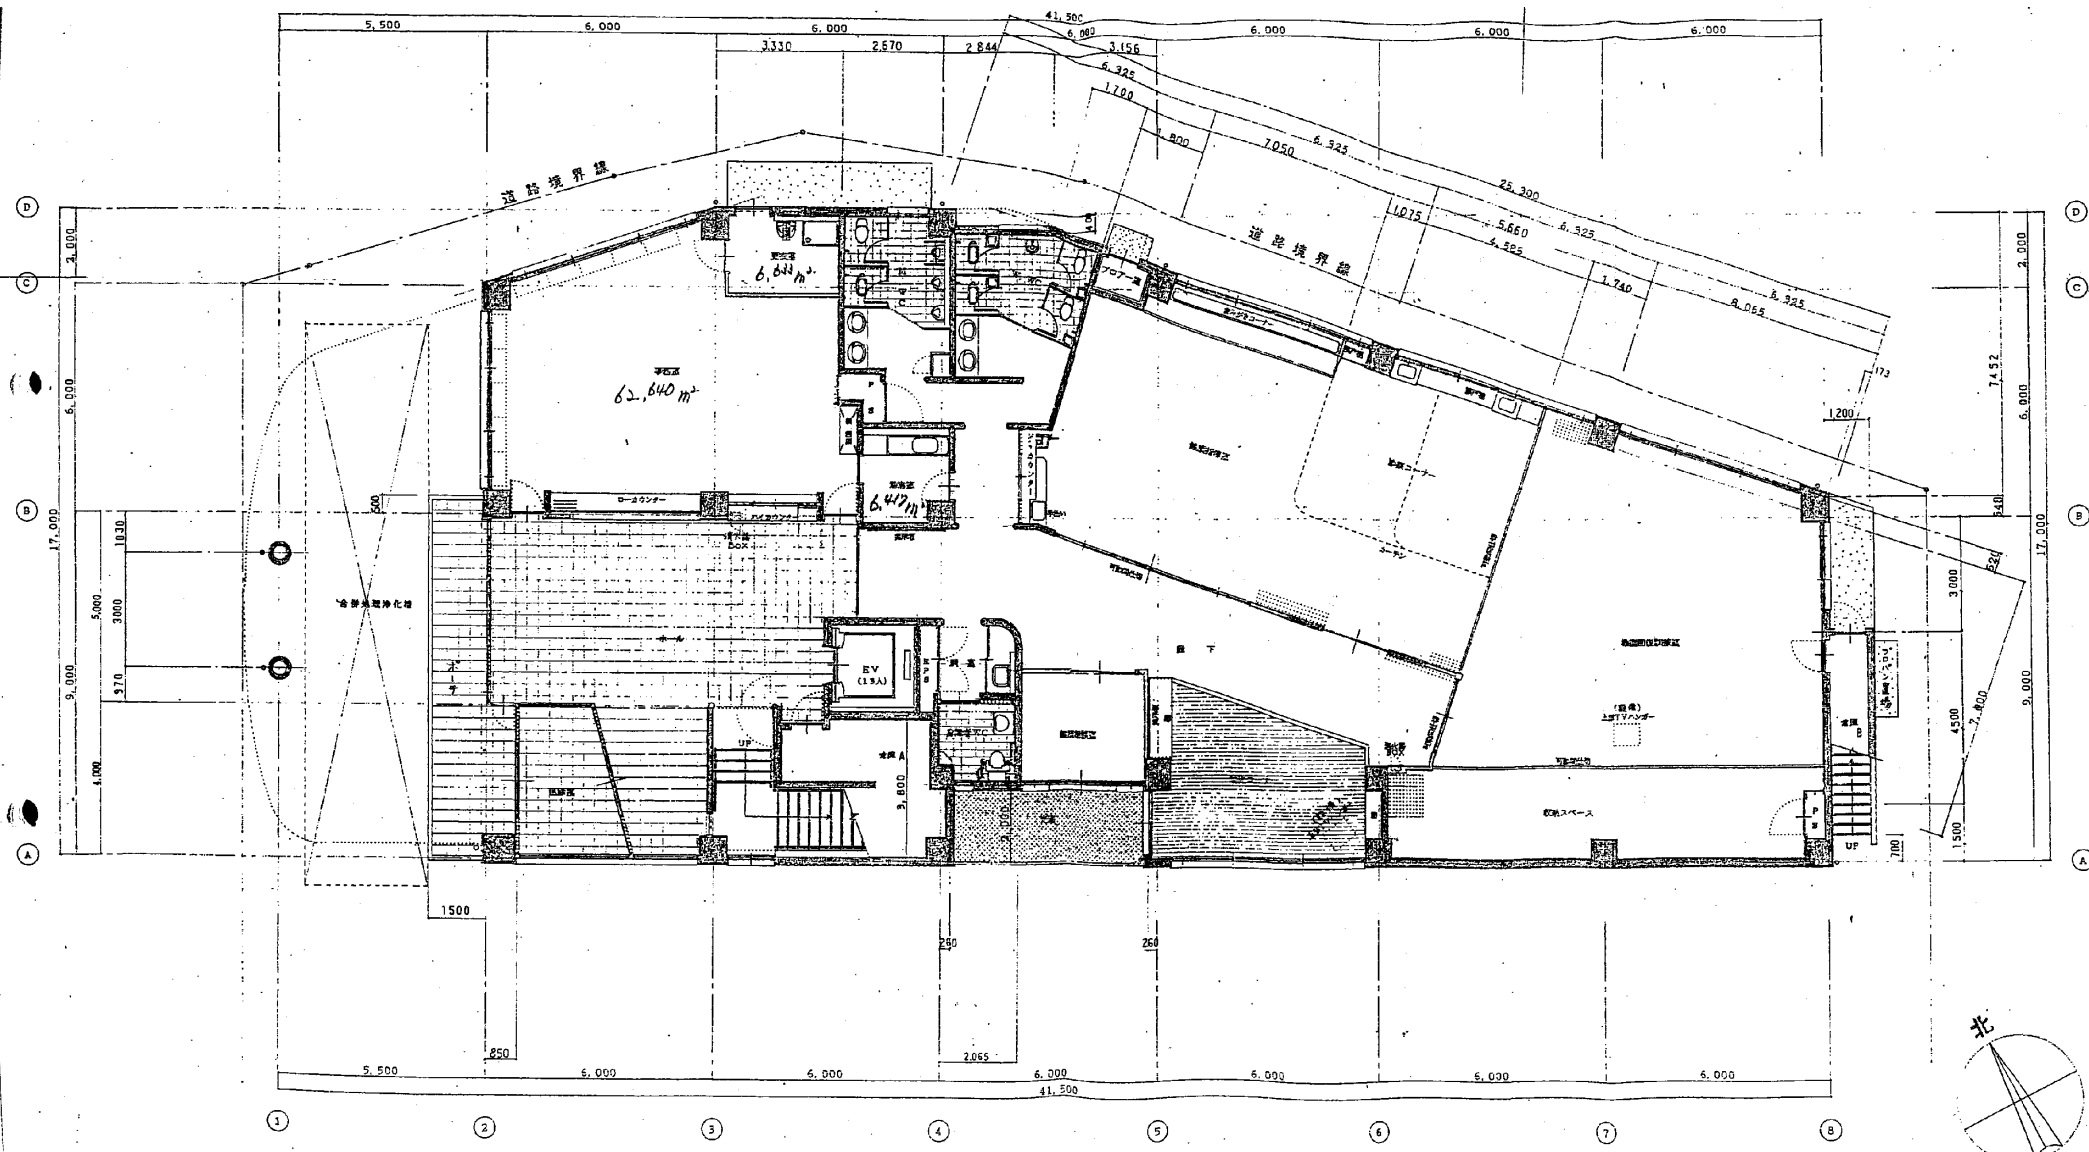

1階平面図 S=1/

工事名	山本町保健センター新築工事
図面名	1階 平面図
縮尺	1/100
設計者	宮岡 孝
監理者	宮岡 孝
製図者	宮岡 孝