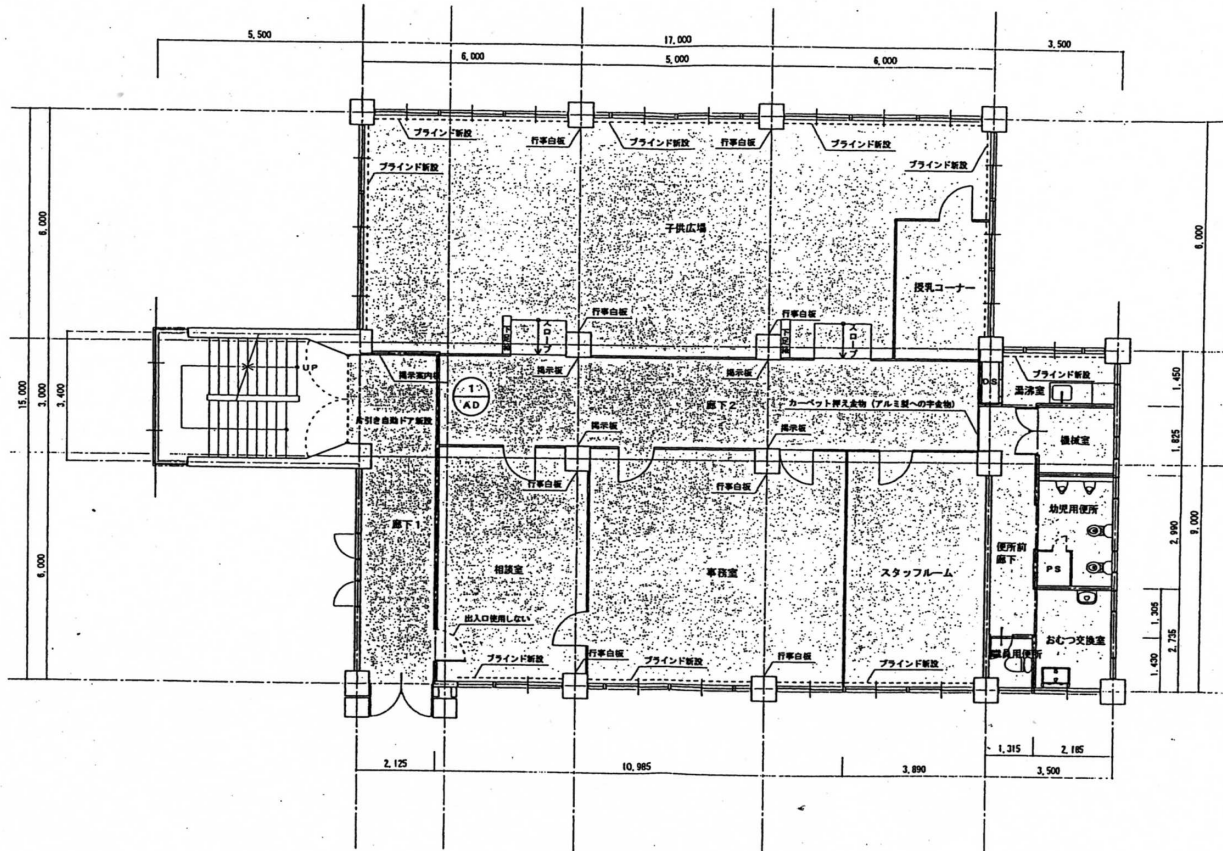

廊下1
床: 既存のまま、美装のみ
壁: 既存のまま、美装のみ
天井: 既存のまま、美装のみ
提示案内板: 既存のまま
片引き自動ドア: AD-1新設
自動ドアガラス面: 施設名カッチングシート貼

階段
床: 既存のまま、美装のみ
壁: 既存のまま、美装のみ
天井: 既存のまま、美装のみ

廊下2
床: 既存の上、タイルカーペット貼
壁: 下地調整の上、EP塗
アルミ開仕切パーテーション50
天井: 既存の上、EP塗
提示板: 既存のまま
室名札: 木製、シート切文字

子供広場
床: 既存の上、OAフロア、タイルカーペット貼
壁: 既存の上、美装付CFシート3.1t貼
下地調整の上、EP塗
アルミ開仕切パーテーション50
天井: 既存の上、EP塗
室名札: 木製、シート切文字
行事予定白板: 既存のまま

授乳コーナー
床: 既存の上、OAフロア、タイルカーペット貼
壁: 既存の上、美装付CFシート3.1t貼
下地調整の上、EP塗
アルミ開仕切パーテーション50
天井: 既存の上、EP塗
室名札: 木製、シート切文字

相談室
床: 既存の上、OAフロア、タイルカーペット貼
壁: 下地調整の上、EP塗
アルミ開仕切パーテーション50
天井: 既存の上、EP塗
室名札: 木製、シート切文字
行事予定白板: 既存のまま

通廊室
床: 既存のまま、美装のみ
壁: 下地調整の上、EP塗
天井: 既存の上、EP塗
深し台・コンロ台: 新設
照明器具: 新設

幼児用便所
床: モルタル下地、磁器質モザイクタイル50角貼
小便器前壁: モルタル下地、陶器質100角タイル圧着貼
壁: 既存タイル美装の上、陶器質100角タイル接着貼
天井: 既存の上、EP塗
出入口3方枠新設
幼児用小便器・洋便器各2台新設

おむつ交換室
床: モルタル下地、磁器質モザイクタイル50角貼
壁: 既存タイル美装の上、陶器質100角タイル接着貼
天井: 既存の上、EP塗
出入口3方枠新設
ベビーシート・汚物流し1台新設

職員用便所
床: モルタル下地、磁器質モザイクタイル50角貼
壁: 既存タイル美装の上、陶器質100角タイル接着貼
天井: 既存の上、EP塗
洋便器1台新設

スタッフルーム
床: 既存の上、OAフロア、タイルカーペット貼
壁: 下地調整の上、EP塗
アルミ開仕切パーテーション50
天井: 既存の上、EP塗
室名札: 木製、シート切文字
ドア枠の外開き戸: 新設 (開仕切パーテーションは既存のまま)

事務室
床: 既存の上、OAフロア、タイルカーペット貼
壁: 下地調整の上、EP塗
アルミ開仕切パーテーション50
天井: 既存の上、EP塗
室名札: 木製、シート切文字
行事予定白板: 既存のまま

改修工事範囲を示す